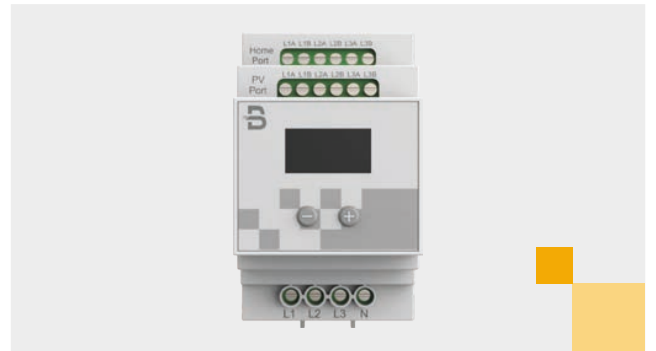

SCANOFFICE SOLAR

10/2024

BENY latausasema 22 kW

BENY-latausasema on täydellinen valinta kaikille sähköautoilijoille. Latausasema toimii kaikkien ladattavien autojen kanssa ja se on suunniteltu kestäämään Suomen vaativat olosuhteet. Turvallisuus ja luotettavuus ovat taattuina tuotteen maahantuojan ansiosta.

www.scanoffice.fi

BENY BCP-sarja – Älykäs sähköauton latausasema

Älykäs sähköauton latausasema BENY sopii kaikille kotitalouksille. Kuormanhallinta säättää lataustehoa automaattisesti kodin muun sähkönkulutuksen mukaan, varmistaen turvallisen latauksen. Aurinkoenergian käyttäjille BENY tarjoaa huippuominaisuuden! Sen latausteho säätyy reaaliajassa aurinkopaneelien tuoton perusteella.

Dynaaminen kuormanhallinta

Dynaaminen kuormanhallinta takaa huolettoman ja turvallisen latauksen säätämällä latausaseman tehoa kotitalouden muun sähkönkulutuksen mukaan. Tämä älykäs ominaisuus suojaa kodin sähköliittymää ja pääsulakkeita ylikuormituksesta, varmistaen turvallisen sähköauton latauksen kaikissa tilanteissa.

Helppo asentaa

BENY-latausaseman kuormanhallintayksikkö sisältää kuusi helposti asennettavaa virtamuuntajaa, jotka takaavat vaivattoman asennuksen. Laitteen konfigurointi on tehty käyttäjäystävälliseksi. Voit säätää asetukset kätevästi suomenkielisellä puhelinsovelluksella Bluetooth-yhteyden kautta.